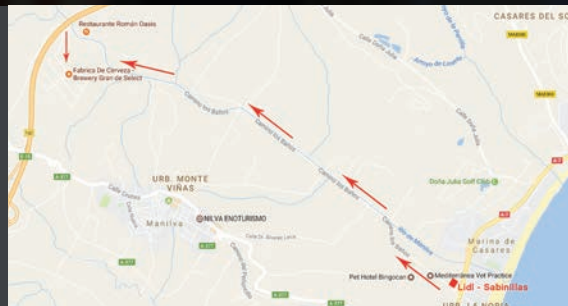

ABIERTO | OPEN

Lun > Vie 10:00h - 13:00h

Mon > Fri 10:00h - 13:00h

C/ Los Panaderos 2 - Pol. Ind. La Dehesilla
29691 Manilva, Málaga - España (Spain)